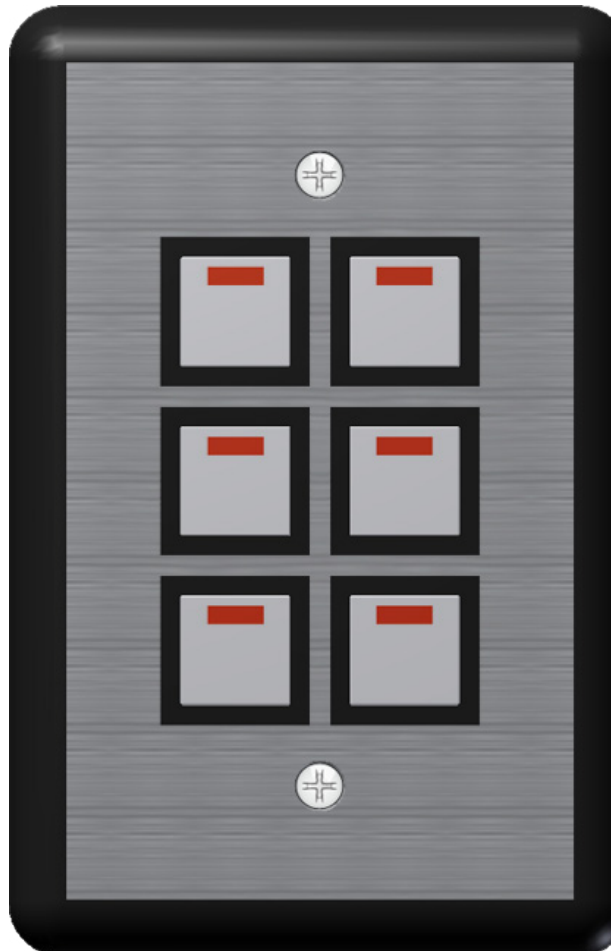

White

Text Information (Text & Numbers Only)

- Text is centered (default)
- Alt codes can be used as text
- **Text will appear as typed**

Icon Information

- Icon is centered (default)
- Available icons are on page 2
- **The 4 digit icon code is required**

Industrial Button Options

- 6 characters maximum (including spaces)
- 2 lines maximum
- Text and Icons cannot be combined on the same button

Icons Available for Engraving

1001	1002	1003	1004	1005	1006	1007	1008	1009	1010
1011	1012	1013	1014	1015	1016	1017	1018	1019	1020
1021	1022	1023	1024	1025	1026	1027	1028	1029	1030
1031	1032	1033	1034	1035	1036	1037	1038	1039	1040
1041	1042	1043	1044	1045	1046	1047	1048	1049	1050
1051	1052	1053	1054	1055	1056	1057	1058	1059	1060
1061	1062	1063	1064	1065	1066	1067	1068	1069	1070
1071	1072	1073	1074	1075	1076	1077	1078	1079	1080
1081	1082	1083	1084	1085	1086	1087	1088	1089	1090
1091	1092	1093	1094	1095	1096	1097	1098	1099	1100
1101	1102	1103	1104	1105	1106	1107	1108	1109	1110
1111	1112	1113	1114	1115	1116	1117	1118	1119	1120
1121	1122	1123	1124	1125	1126	1127	1128	1129	1130
1131	1132	1133	1134	1135	1136	1137	1138		