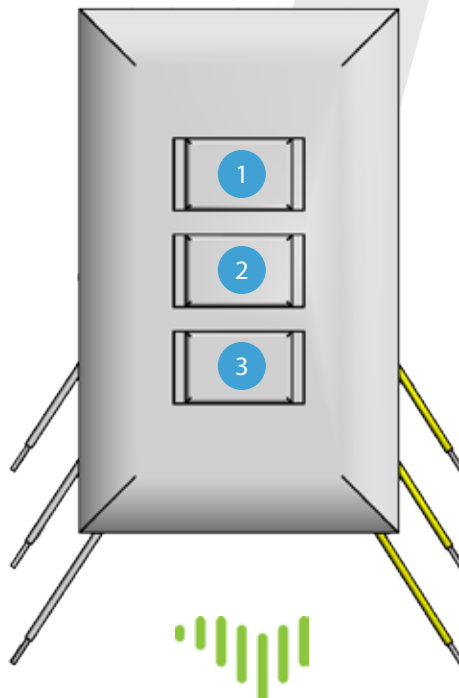

First Letter Capitalized

Font Size (8 Characters Max)

120pt Font*

140pt Font*

160pt Font*

Engraving for the 5000 Series 3 Button

	Button #1 (B1)							
Line #1								
Line #2								
Line #3								

	Button #2 (B2)							
Line #1								
Line #2								
Line #3								

	Button #3 (B3)							
Line #1								
Line #2								
Line #3								

Icons Available for Engraving

001-Up	002-Up	003-Down	004-Down	005-Left	006-Left	007-Right	008-Right	009-Dim Up	010-Dim Up
011-Dim Up	012-Dim Up	013-Dim Md.	014-Dim Md.	015-Dim Md.	016-Dim Md.	017-Dim Low	018-Dim Low	019-Dim Low	020-Dim Low
021-Up/Dwn	022-Audio	023-Audio	024-Audio	025-Bar	026-Bar	027-Bar	028-Bar	029-Bar	030-Barn
031-Bath	032-Bed	033-Bed	034-Bed	035-Bed	036-Billiards	037-Billiards	038-Bowling	039-Bowling	040-Candle
041-Chand	042-Chand	043-Christms	044-Closet	045-Closet	046-Coffee	047-Day	048-Dining	049-Dining	050-Down Lt
051-Down Lt	052-Down Lt	053-Down Lt	054-Up Lt.	055-Up Lt.	056-Up Lt.	057-Up Lt.	058-Drop Lt.	059-Emerg.	060-Emerg.
061-Fan	062-Fan	063-Fan	064-Fan	065-Fireplce	066-Fireplce	067-Fireplce	068-Fireplce	069-Flash Lt	070-Flash Lt
071-Garage	072-Gate	073-Gate	074-Home	075-Home	076-Key	077-Key	078-Key	079-Kitchen	080-Kitchen
081-Kitchen	082-Kitchen	083-Kitchen	084-Kitchen	085-Lamp	086-Lamp	087-Lamp	088-Lamp	089-Lamp	090-Lamp
091-Lamp	092-Lamp	093-Lamp	094-Library	095-Liv. Rm	096-Liv. Rm	097-Night	098-Night	099-Night	100-Nt Stand
101-Off	102-On	103-Office	104-Outlet	105-Outlet	106-Outlet	107-Outlet	108-Outlet	109-Outlet	110-Porch
111-Porch	112-Cntr Lt.	113-Left Lt.	114-Right Lt.	115-Shades	116-Shades	117-Shades	118-Shop	119-Shop	120-Shower
121-Shower	122-Shutter	123-Shutter	124-Shutter	125-Shutter	126-Stairs	127-Stairs	128-Temp	129-Theater	130-Theater
131-Trac Lt.	132-TV	133-TV	134-Vanity	135-Vanity	136-Vanity	137-Vanity	138-Walkway		